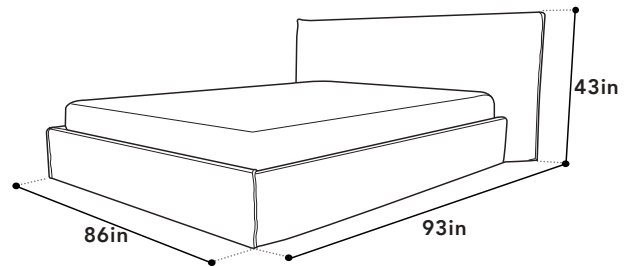

**COLOR** WARM WHITE  
**MATERIAL** -

**CONTENT** -  
**RUB COUNT** -

**QUEEN DIMENSIONS**

**WIDTH** 73"  
**DEPTH** 93"  
**HEIGHT** 43"  
**WEIGHT CAP** -

**SIDE RAIL HEIGHT** -  
**SIDE RAIL DEPTH** -  
**SLAT INSET** -  
**LEG HEIGHT** -

**COLOR** WARM WHITE  
**MATERIAL** -

**CONTENT** -  
**RUB COUNT** -

**KING DIMENSIONS**

**WIDTH** 86"  
**DEPTH** 93"  
**HEIGHT** 43"  
**WEIGHT CAP** -

**SIDE RAIL HEIGHT** -  
**SIDE RAIL DEPTH** -  
**SLAT INSET** -  
**LEG HEIGHT** -

**HEADBOARD 1/5**

**BOX WIDTH** 95"  
**BOX DEPTH** 41"  
**BOX HEIGHT** 8"  
**BOX WEIGHT** 40N | 44G  
**PACKAGING** CARTON

**SPRING FRAME 2/5**

**BOX WIDTH** 40"  
**BOX DEPTH** 82"  
**BOX HEIGHT** 6"  
**BOX WEIGHT** 23N | 25G  
**PACKAGING** CARTON