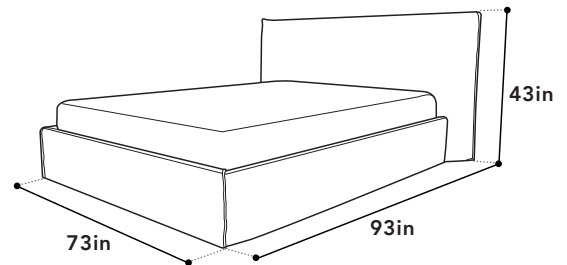

**COLOR** WARM WHITE  
**MATERIAL** -

**CONTENT** -  
**RUB COUNT** -

**QUEEN DIMENSIONS**

**WIDTH** 73"  
**DEPTH** 93"  
**HEIGHT** 43"  
**WEIGHT CAP** -

**SIDE RAIL HEIGHT** -  
**SIDE RAIL DEPTH** -  
**SLAT INSET** -  
**LEG HEIGHT** -

**HEADBOARD 1/5**

**BOX WIDTH** 79"  
**BOX DEPTH** 41"  
**BOX HEIGHT** 8"  
**BOX WEIGHT** N | G  
**PACKAGING** CARTON

**SPRING FRAME 2/5**

**BOX WIDTH** 62"  
**BOX DEPTH** 82"  
**BOX HEIGHT** 3"  
**BOX WEIGHT** 21N | 23G  
**PACKAGING** CARTON

**HARDWARE + LEGS 3/5  
+ HYDRAULIC + CROSSBAR**

**BOX WIDTH** 60"  
**BOX DEPTH** 8"  
**BOX HEIGHT** 6"  
**BOX WEIGHT** 16N | 17G  
**PACKAGING** CARTON

**FLOOR PANELS 4/5**

**BOX WIDTH** 31"  
**BOX DEPTH** 82"  
**BOX HEIGHT** 2"  
**BOX WEIGHT** 34N | 36G  
**PACKAGING** CARTON

**COLOR** WARM WHITE  
**MATERIAL** -

**CONTENT** -  
**RUB COUNT** -

**KING DIMENSIONS**

**WIDTH** 86"  
**DEPTH** 93"  
**HEIGHT** 43"  
**WEIGHT CAP** -

**SIDE RAIL HEIGHT** -  
**SIDE RAIL DEPTH** -  
**SLAT INSET** -  
**LEG HEIGHT** -