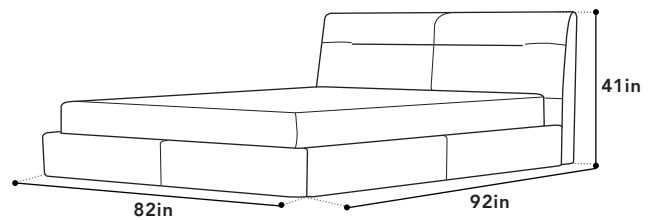

**COLOR** BLACK      **MATERIAL** LEATHERETTE

**QUEEN DIMENSIONS**

**WIDTH** 63"      **SIDE RAIL HEIGHT** -  
**DEPTH** 92"      **SIDE RAIL DEPTH** -  
**HEIGHT** 41"      **SLAT INSET** -  
**WEIGHT CAP** 250KG      **LEG HEIGHT** -

**HEADBOARD 1/3 + FOOTBOARD**

**BOX WIDTH** 67"  
**BOX DEPTH** 41"  
**BOX HEIGHT** 10"  
**BOX WEIGHT** 30N | 34G  
**PACKAGING** CARTON

**SIDE RAILS 2/3**

**BOX WIDTH** 91"  
**BOX DEPTH** 13"  
**BOX HEIGHT** 9"  
**BOX WEIGHT** 24N | 28G  
**PACKAGING** CARTON

**SLATS 3/3**

**BOX WIDTH** 82"  
**BOX DEPTH** 93"  
**BOX HEIGHT** 3"  
**BOX WEIGHT** 22N | 25G  
**PACKAGING** CARTON

**FEATURES**

The Noah bed combines sleek sophistication with elegant lines, upholstered in a soft black vegan leather. The headboard design features a chic vertical tufted fold in the center which creates a unique look and feel.

**COLOR** BLACK      **MATERIAL** LEATHERETTE

**QUEEN DIMENSIONS**

**WIDTH** 82"      **SIDE RAIL HEIGHT** -  
**DEPTH** 92"      **SIDE RAIL DEPTH** -  
**HEIGHT** 41"      **SLAT INSET** -  
**WEIGHT CAP** 250KG      **LEG HEIGHT** -