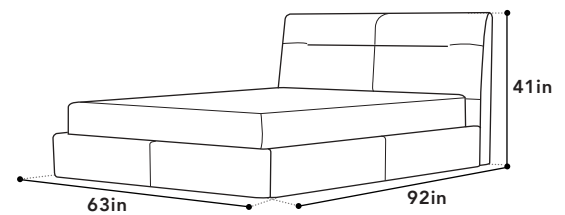

**COLOR** BLACK      **MATERIAL** LEATHERETTE

**QUEEN DIMENSIONS**

**WIDTH** 63"      **SIDE RAIL HEIGHT** -  
**DEPTH** 92"      **SIDE RAIL DEPTH** -  
**HEIGHT** 41"      **SLAT INSET** -  
**WEIGHT CAP** 250KG      **LEG HEIGHT** -

**HEADBOARD 1/3 + FOOTBOARD**

**BOX WIDTH** 67"  
**BOX DEPTH** 41"  
**BOX HEIGHT** 10"  
**BOX WEIGHT** 30N | 34G  
**PACKAGING** CARTON

**SIDE RAILS 2/3**

**BOX WIDTH** 91"  
**BOX DEPTH** 13"  
**BOX HEIGHT** 9"  
**BOX WEIGHT** 24N | 28G  
**PACKAGING** CARTON

**SLATS 3/3**

**BOX WIDTH** 82"  
**BOX DEPTH** 93"  
**BOX HEIGHT** 3"  
**BOX WEIGHT** 22N | 25G  
**PACKAGING** CARTON

**FEATURES**

The Noah bed combines sleek sophistication with elegant lines, upholstered in a soft black vegan leather. The headboard design features a chic vertical tufted fold in the center which creates a unique look and feel.

**COLOR** BLACK      **MATERIAL** LEATHERETTE

**QUEEN DIMENSIONS**

**WIDTH** 82"      **SIDE RAIL HEIGHT** -  
**DEPTH** 92"      **SIDE RAIL DEPTH** -  
**HEIGHT** 41"      **SLAT INSET** -  
**WEIGHT CAP** 250KG      **LEG HEIGHT** -