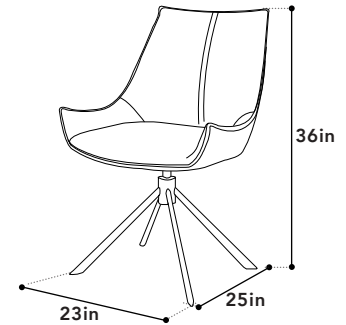

**SEAT HEIGHT** -"

**DEPTH** 25"

**SEAT DEPTH** -"

**HEIGHT** 36"

**LEG HEIGHT** -"

**WEIGHT CAP** 120kg

**BACKREST HEIGHT** -"

**2 SEATS/BOX 1/2**

**BOX WIDTH** 30"

**BOX DEPTH** 23"

**BOX HEIGHT** 22"

**BOX WEIGHT** -N | -G

**PACKAGING** CARTON

**2 BASES/BOX 2/2**

**BOX WIDTH** 22"

**BOX DEPTH** 21"