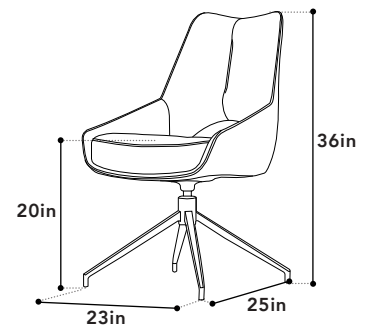

**COLOR** BUFF BEIGE, ONIX BLACK  
**MATERIAL** LEATHERETTE

**FEATURES** 360 SWIVEL,  
 SOLID STEEL LEGS, METAL  
 FRAME, POCKET COIL SEAT

**DIMENSIONS**

**WIDTH** 23"  
**DEPTH** 25"  
**HEIGHT** 36"  
**WEIGHT CAP** 120kg

**SEAT HEIGHT** 20"  
**SEAT DEPTH** -"  
**LEG HEIGHT** -"  
**BACKREST HEIGHT** -"

**2 SEATS/BOX 1/2**

**BOX WIDTH** 29"  
**BOX DEPTH** 22"  
**BOX HEIGHT** 23"  
**BOX WEIGHT** -N | -G  
**PACKAGING** CARTON