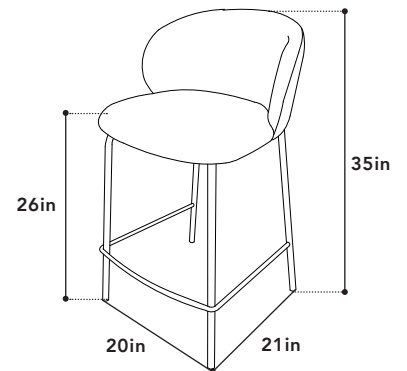

**FEATURES**

**COLOR** POPLAR                      **CONTENT** 100% POLYESTER  
**MATERIAL WEAVE**                      **RUB COUNT** <20,000

**DINING CHAIR**

**WIDTH** 22"                      **SEAT HEIGHT** 19"  
**DEPTH** 22"                      **SEAT DEPTH** 18"  
**HEIGHT** 30"                      **LEG HEIGHT** -"  
**PACKAGING** CARTON              **BACKREST HEIGHT** -"

**2 DINING CHAIRS/BOX**

**BOX WIDTH** 28"  
**BOX DEPTH** 22"  
**BOX HEIGHT** 35"  
**BOX WEIGHT** 13.3N | 16.2G

**COUNTER STOOL**

**WIDTH** 20"                      **SEAT HEIGHT** 26"  
**DEPTH** 21"                      **SEAT DEPTH** 17"  
**HEIGHT** 35"                      **LEG HEIGHT** -"  
**PACKAGING** CARTON              **BACKREST HEIGHT** -"

**2 COUNTER STOOLS/BOX**

**BOX WIDTH** 48"  
**BOX DEPTH** 23"  
**BOX HEIGHT** 22"  
**BOX WEIGHT** 14.8N | 18.1G