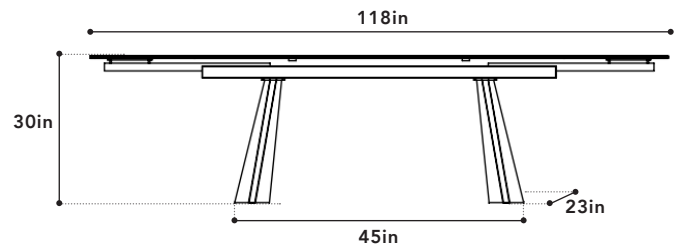

DINING TABLE

WIDTH 79-118"

DEPTH 40"

HEIGHT 30"

PACKAGING CARTON

TABLE TOP 1/2

BOX WIDTH 81"

BOX DEPTH 43"

BOX HEIGHT 6"

BOX WEIGHT -N | -G

TABLE LEGS 2/2

BOX WIDTH 30"

BOX DEPTH 26"

BOX HEIGHT 13"

BOX WEIGHT -N | -G