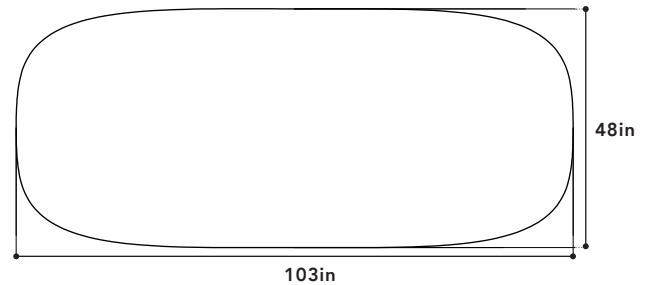

**DINING TABLE**

**WIDTH** 103"  
**DEPTH** 48"  
**HEIGHT** 30"  
**PACKAGING** CARTON

**TABLE TOP 1/3**

**BOX WIDTH** 106"  
**BOX DEPTH** 50"  
**BOX HEIGHT** 3"  
**BOX WEIGHT** 115N | 119G

**TABLE FRAME 2/3**

**BOX WIDTH** 68"  
**BOX DEPTH** 20"  
**BOX HEIGHT** 3"  
**BOX WEIGHT** 10N | 12G

**TABLE LEGS 3/3**

**BOX WIDTH** 30"  
**BOX DEPTH** 18"  
**BOX HEIGHT** 10"  
**BOX WEIGHT** 61N | 64G