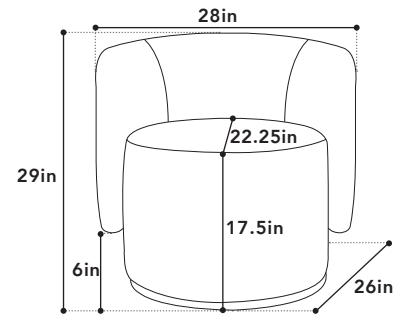

**COLOR** LICORICE  
**MATERIAL** BOUCLÉ

**CONTENT** 90% POLY, 10% RAYON  
**RUB COUNT** <3000

**DIMENSIONS**

**WIDTH** 28"  
**DEPTH** 26"  
**HEIGHT** 29"  
**WEIGHT CAP** 250kg

**SEAT HEIGHT** 16"  
**SEAT DEPTH** 22.25"  
**LEG HEIGHT** 17.5"  
**BACKREST HEIGHT** 11.25"

**BODY OF CHAIR 1/2**

**BOX WIDTH** 29  
**BOX DEPTH** 28"  
**BOX HEIGHT** 30"  
**BOX WEIGHT** 33N | 35G  
**PACKAGING** SOFT

**SWIVEL BASE 2/2**

**BOX WIDTH** 24"  
**BOX DEPTH** 24"  
**BOX HEIGHT** 2.5"  
**BOX WEIGHT** 5.1N | 5.6G  
**PACKAGING** CARTON