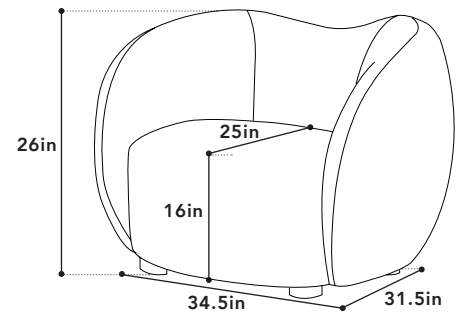

**COLOR** CREAM, ARMY, ROSE    **CONTENT** 100% POLYESTER  
**MATERIAL** TEDDY                    **RUB COUNT** <3000

**DIMENSIONS**

**WIDTH** 34.5"                    **SEAT HEIGHT** 16"  
**DEPTH** 31.5"                   **SEAT DEPTH** 25"  
**HEIGHT** 26"                    **LEG HEIGHT** 2"  
**WEIGHT CAP** -kg               **BACKREST HEIGHT** -"

**BODY OF CHAIR 1/2**

**BOX WIDTH** 35.4"  
**BOX DEPTH** 32.3"  
**BOX HEIGHT** 26.4"  
**BOX WEIGHT** 25N | 27G  
**PACKAGING** SOFT

**SWIVEL BASE 2/2**

**BOX WIDTH** 24"  
**BOX DEPTH** 24"  
**BOX HEIGHT** 2.5"  
**BOX WEIGHT** 5.1N | 5.6G  
**PACKAGING** CARTON