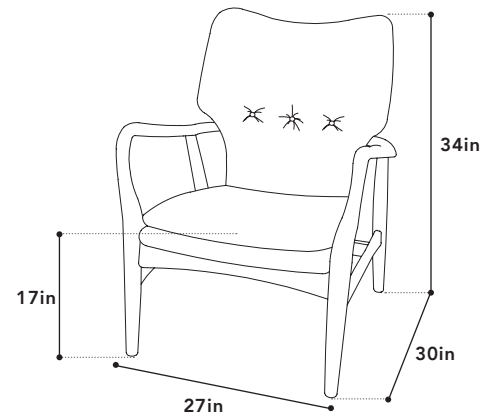

**COLOR** CREAM  
**MATERIAL** BOUCLE

**CONTENT** 85% POLY, 15% ACYRLIC  
**RUB COUNT** <30000

**COLOR** GREY  
**MATERIAL** WOOL

**CONTENT** 60% WOOL, 30% POLY, 10% VISCOSE  
**RUB COUNT** <46500

**DIMENSIONS**

**WIDTH** 27"  
**DEPTH** 30"  
**HEIGHT** 34"  
**WEIGHT CAP** 250kg

**LOUNGE CHAIR**

**BOX WIDTH** 32"  
**BOX DEPTH** 30"  
**BOX HEIGHT** 38"  
**BOX WEIGHT** 12N | 22G  
**PACKAGING** CARTON