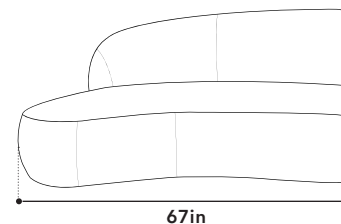

**DIMENSIONS**

**WIDTH** 167"  
**DEPTH** 38-128"  
**HEIGHT** 32"  
**WEIGHT CAP** 250kg

**SEAT HEIGHT** 16"  
**SEAT DEPTH** 27"  
**LEG HEIGHT** 2"  
**BACKREST HT** 17"

**ARMLESS**

**WIDTH** 40"  
**DEPTH** 40"  
**HEIGHT** 35"  
**PACKAGING** SOFT

**BOX WIDTH** 41"  
**BOX DEPTH** 41"  
**BOX HEIGHT** 36"  
**BOX WEIGHT** 31N | 33G

**CORNER**

**WIDTH** 40"  
**DEPTH** 40"  
**HEIGHT** 35"  
**PACKAGING** SOFT

**BOX WIDTH** 41"  
**BOX DEPTH** 41"  
**BOX HEIGHT** 36"  
**BOX WEIGHT** 31N | 33G

**NO ARM LSF/RSF**

**WIDTH** 67"  
**DEPTH** 38-48"  
**HEIGHT** 35"  
**PACKAGING** SOFT

**BOX WIDTH** 68"  
**BOX DEPTH** 50"  
**BOX HEIGHT** 36"  
**BOX WEIGHT** 50N | 52G

**CHAISE LSF/RSF**

**WIDTH** 60"  
**DEPTH** 66"  
**HEIGHT** 35"  
**PACKAGING** SOFT

**BOX WIDTH** 61"  
**BOX DEPTH** 67"  
**BOX HEIGHT** 36"  
**BOX WEIGHT** 56N | 58G