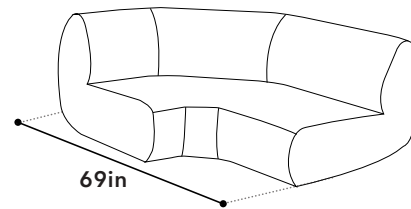

**DIMENSIONS**

**WIDTH** 167"  
**DEPTH** 38-128"  
**HEIGHT** 32"  
**WEIGHT CAP** 250kg

**SEAT HEIGHT** 16"  
**SEAT DEPTH** 27"  
**LEG HEIGHT** 2"  
**BACKREST HT** 17"

**ARMLESS**

**WIDTH** 40"  
**DEPTH** 40"  
**HEIGHT** 35"  
**PACKAGING** SOFT

**BOX WIDTH** 41"  
**BOX DEPTH** 41"  
**BOX HEIGHT** 36"  
**BOX WEIGHT** 31N | 33G

**CORNER**

**WIDTH** 40"  
**DEPTH** 40"  
**HEIGHT** 35"  
**PACKAGING** SOFT

**BOX WIDTH** 41"  
**BOX DEPTH** 41"  
**BOX HEIGHT** 36"  
**BOX WEIGHT** 31N | 33G