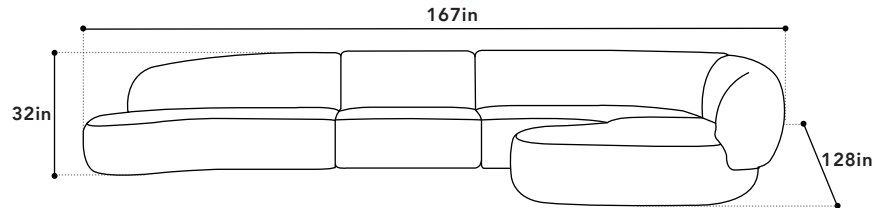

**HEIGHT** 35"      **BOX HEIGHT** 36"

**PACKAGING** SOFT      **BOX WEIGHT** 50N | 52G

**CHAISE LSF/RSF**

**WIDTH** 60"      **BOX WIDTH** 61"

**DEPTH** 66"      **BOX DEPTH** 67"

**HEIGHT** 35"      **BOX HEIGHT** 36"

**DIMENSIONS**

**WIDTH** 167"  
**DEPTH** 38-128"  
**HEIGHT** 32"  
**WEIGHT CAP** 250kg

**SEAT HEIGHT** 16"  
**SEAT DEPTH** 27"  
**LEG HEIGHT** 2"  
**BACKREST HT** 17"

**ARMLESS**

**WIDTH** 40"  
**DEPTH** 40"  
**HEIGHT** 35"  
**PACKAGING** SOFT