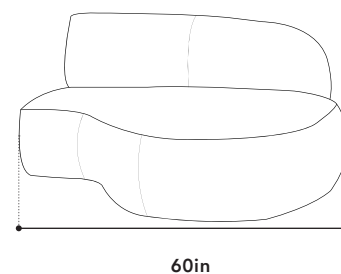

**DIMENSIONS**

**WIDTH** 167"      **SEAT HEIGHT** 16"

**DEPTH** 38-66"      **SEAT DEPTH** 27"

**HEIGHT** 32"      **LEG HEIGHT** 2"

**WEIGHT CAP** 250kg      **BACKREST HEIGHT** 17"

**ARMLESS**

**WIDTH** 40"      **BOX WIDTH** 41"

**DEPTH** 40"      **BOX DEPTH** 41"

**HEIGHT** 35"      **BOX HEIGHT** 36"

**PACKAGING** SOFT      **BOX WEIGHT** 31N | 33G

**NO ARM LSF/RSF**

**WIDTH** 67"      **BOX WIDTH** 68"

**DEPTH** 38-48"      **BOX DEPTH** 50"

**HEIGHT** 35"      **BOX HEIGHT** 36"

**PACKAGING** SOFT      **BOX WEIGHT** 50N | 52G

**CHAISE LSF/RSF**

**WIDTH** 60"      **BOX WIDTH** 61"

**DEPTH** 66"      **BOX DEPTH** 67"

**HEIGHT** 35"      **BOX HEIGHT** 36"

**PACKAGING** SOFT      **BOX WEIGHT** 56N | 58G

The 4 piece Moritz sectional is wrapped in a soft textured boucle fabric. This piece features a tight back upholstery in a feminine curved silhouette, creating an elevated look in your space. Also available in an alabaster color option.