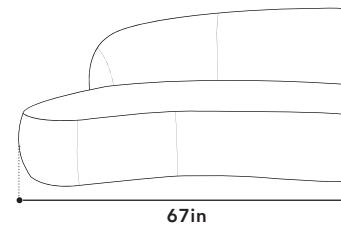

**DIMENSIONS**

**WIDTH** 167"      **SEAT HEIGHT** 16"

**DEPTH** 38-66"      **SEAT DEPTH** 27"

**HEIGHT** 32"      **LEG HEIGHT** 2"

**WEIGHT CAP** 250kg      **BACKREST HEIGHT** 17"

**ARMLESS**

**WIDTH** 40"      **BOX WIDTH** 41"

**DEPTH** 40"      **BOX DEPTH** 41"

**HEIGHT** 35"      **BOX HEIGHT** 36"

**PACKAGING** SOFT      **BOX WEIGHT** 31N | 33G

**NO ARM LSF/RSF**

**WIDTH** 67"      **BOX WIDTH** 68"

**DEPTH** 38-48"      **BOX DEPTH** 50"

**HEIGHT** 35"      **BOX HEIGHT** 36"

**PACKAGING** SOFT      **BOX WEIGHT** 50N | 52G

**CHAISE LSF/RSF**

**WIDTH** 60"      **BOX WIDTH** 61"

**DEPTH** 66"      **BOX DEPTH** 67"

**HEIGHT** 35"      **BOX HEIGHT** 36"