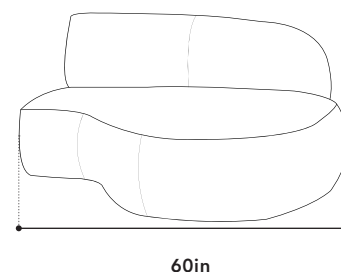

**DIMENSIONS**

**WIDTH** 167"      **SEAT HEIGHT** 16"  
**DEPTH** 38-66"      **SEAT DEPTH** 27"  
**HEIGHT** 32"      **LEG HEIGHT** 2"  
**WEIGHT CAP** 250kg      **BACKREST HEIGHT** 17"

**ARMLESS**

**WIDTH** 40"      **BOX WIDTH** 41"  
**DEPTH** 40"      **BOX DEPTH** 41"  
**HEIGHT** 35"      **BOX HEIGHT** 36"  
**PACKAGING** SOFT      **BOX WEIGHT** 31N | 33G

**NO ARM LSF/RSF**

**WIDTH** 67"      **BOX WIDTH** 68"  
**DEPTH** 38-48"      **BOX DEPTH** 50"  
**HEIGHT** 35"      **BOX HEIGHT** 36"  
**PACKAGING** SOFT      **BOX WEIGHT** 50N | 52G

**CHAISE LSF/RSF**

**WIDTH** 60"      **BOX WIDTH** 61"  
**DEPTH** 66"      **BOX DEPTH** 67"  
**HEIGHT** 35"      **BOX HEIGHT** 36"  
**PACKAGING** SOFT      **BOX WEIGHT** 56N | 58G

The 4 piece Moritz sectional is wrapped in a soft textured boucle fabric. This piece features a tight back upholstery in a feminine curved silhouette, creating an elevated look in your space. Also available in an alabaster color option.

**DIMENSIONS**

**WIDTH** 167"  
**DEPTH** 38-128"  
**HEIGHT** 32"  
**WEIGHT CAP** 250kg

**SEAT HEIGHT** 16"  
**SEAT DEPTH** 27"  
**LEG HEIGHT** 2"  
**BACKREST HT** 17"

**ARMLESS**

**WIDTH** 40"  
**DEPTH** 40"  
**HEIGHT** 35"  
**PACKAGING** SOFT