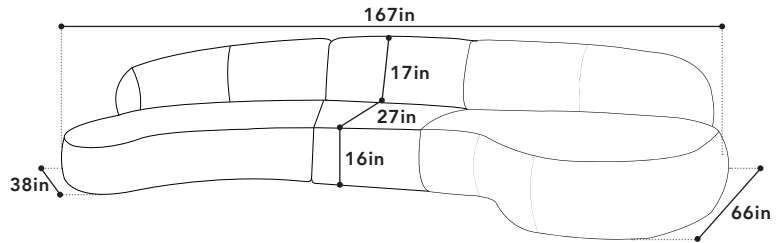

**DIMENSIONS**

**WIDTH** 167"      **SEAT HEIGHT** 16"  
**DEPTH** 38-66"      **SEAT DEPTH** 27"  
**HEIGHT** 32"      **LEG HEIGHT** 2"  
**WEIGHT CAP** 250kg      **BACKREST HEIGHT** 17"

**ARMLESS**

**WIDTH** 40"      **BOX WIDTH** 41"  
**DEPTH** 40"      **BOX DEPTH** 41"  
**HEIGHT** 35"      **BOX HEIGHT** 36"  
**PACKAGING** SOFT      **BOX WEIGHT** 31N | 33G

**NO ARM LSF/RSF**

**WIDTH** 67"      **BOX WIDTH** 68"  
**DEPTH** 38-48"      **BOX DEPTH** 50"  
**HEIGHT** 35"      **BOX HEIGHT** 36"  
**PACKAGING** SOFT      **BOX WEIGHT** 50N | 52G

**CHAISE LSF/RSF**

**WIDTH** 60"      **BOX WIDTH** 61"  
**DEPTH** 66"      **BOX DEPTH** 67"  
**HEIGHT** 35"      **BOX HEIGHT** 36"  
**PACKAGING** SOFT      **BOX WEIGHT** 56N | 58G

The 4 piece Moritz sectional is wrapped in a soft textured boucle fabric. This piece features a tight back upholstery in a feminine curved silhouette, creating an elevated look in your space. Also available in an alabaster color option.

**DIMENSIONS**

**WIDTH** 167"  
**DEPTH** 38-128"  
**HEIGHT** 32"  
**WEIGHT CAP** 250kg

**SEAT HEIGHT** 16"  
**SEAT DEPTH** 27"  
**LEG HEIGHT** 2"  
**BACKREST HT** 17"

**ARMLESS**

**WIDTH** 40"  
**DEPTH** 40"  
**HEIGHT** 35"  
**PACKAGING** SOFT