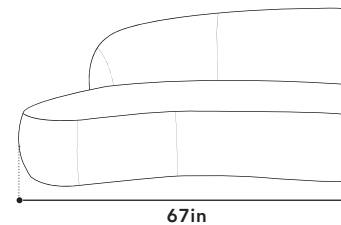

**DIMENSIONS**

**WIDTH** 167"      **SEAT HEIGHT** 16"  
**DEPTH** 38-66"      **SEAT DEPTH** 27"  
**HEIGHT** 32"      **LEG HEIGHT** 2"  
**WEIGHT CAP** 250kg      **BACKREST HEIGHT** 17"

**ARMLESS**

**WIDTH** 40"      **BOX WIDTH** 41"  
**DEPTH** 40"      **BOX DEPTH** 41"  
**HEIGHT** 35"      **BOX HEIGHT** 36"  
**PACKAGING** SOFT      **BOX WEIGHT** 31N | 33G

**NO ARM LSF/RSF**

**WIDTH** 67"      **BOX WIDTH** 68"  
**DEPTH** 38-48"      **BOX DEPTH** 50"  
**HEIGHT** 35"      **BOX HEIGHT** 36"  
**PACKAGING** SOFT      **BOX WEIGHT** 50N | 52G

**CHAISE LSF/RSF**

**WIDTH** 60"      **BOX WIDTH** 61"  
**DEPTH** 66"      **BOX DEPTH** 67"  
**HEIGHT** 35"      **BOX HEIGHT** 36"  
**PACKAGING** SOFT      **BOX WEIGHT** 56N | 58G

The 4 piece Moritz sectional is wrapped in a soft textured boucle fabric. This piece features a tight back upholstery in a feminine curved silhouette, creating an elevated look in your space. Also available in an alabaster color option.

**DIMENSIONS**

**WIDTH** 167"  
**DEPTH** 38-128"  
**HEIGHT** 32"  
**WEIGHT CAP** 250kg

**SEAT HEIGHT** 16"  
**SEAT DEPTH** 27"  
**LEG HEIGHT** 2"  
**BACKREST HT** 17"

**ARMLESS**

**WIDTH** 40"  
**DEPTH** 40"  
**HEIGHT** 35"  
**PACKAGING** SOFT