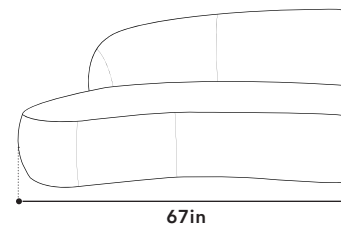

**DIMENSIONS**

**WIDTH** 167"  
**DEPTH** 38-128"  
**HEIGHT** 32"  
**WEIGHT CAP** 250kg

**SEAT HEIGHT** 16"  
**SEAT DEPTH** 27"  
**LEG HEIGHT** 2"  
**BACKREST HT** 17"

**ARMLESS**

**WIDTH** 40"  
**DEPTH** 40"  
**HEIGHT** 35"  
**PACKAGING** SOFT

**BOX WIDTH** 41"  
**BOX DEPTH** 41"  
**BOX HEIGHT** 36"  
**BOX WEIGHT** 31N | 33G

**CORNER**

**WIDTH** 40"  
**DEPTH** 40"  
**HEIGHT** 35"  
**PACKAGING** SOFT

**BOX WIDTH** 41"  
**BOX DEPTH** 41"  
**BOX HEIGHT** 36"  
**BOX WEIGHT** 31N | 33G

**NO ARM LSF/RSF**

**WIDTH** 67"  
**DEPTH** 38-48"  
**HEIGHT** 35"  
**PACKAGING** SOFT

**BOX WIDTH** 68"  
**BOX DEPTH** 50"  
**BOX HEIGHT** 36"  
**BOX WEIGHT** 50N | 52G

**CHAISE LSF/RSF**

**WIDTH** 60"  
**DEPTH** 66"  
**HEIGHT** 35"  
**PACKAGING** SOFT

**BOX WIDTH** 61"  
**BOX DEPTH** 67"  
**BOX HEIGHT** 36"  
**BOX WEIGHT** 56N | 58G