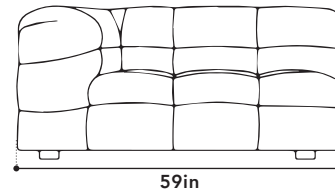

DIMENSIONS

WIDTH 118" **SEAT HEIGHT** 16"
DEPTH 41" **SEAT DEPTH** 26"
HEIGHT 29" **LEG HEIGHT** 1.5"
WEIGHT CAP 250kg **BACKREST HEIGHT** 13"

2-SEATER LEFT ARM

WIDTH 59" **BOX WIDTH** 60"
DEPTH 41" **BOX DEPTH** 42"
HEIGHT 29" **BOX HEIGHT** 30"
PACKAGING SOFT **BOX WEIGHT** 44N | 46G

2-SEATER RIGHT ARM

WIDTH 59" **BOX WIDTH** 60"
DEPTH 41" **BOX DEPTH** 42"
HEIGHT 29" **BOX HEIGHT** 30"
PACKAGING SOFT **BOX WEIGHT** 44N | 46G