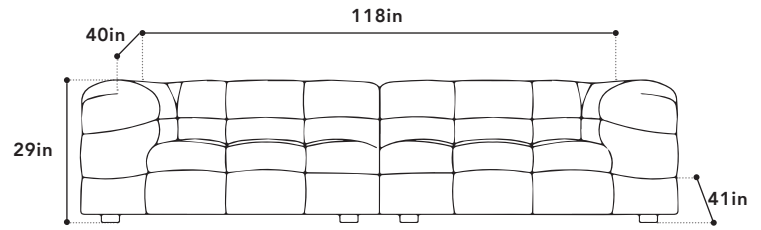

DIMENSIONS

WIDTH 118" **SEAT HEIGHT** 16"
DEPTH 41" **SEAT DEPTH** 26"
HEIGHT 29" **LEG HEIGHT** 1.5"
WEIGHT CAP 250kg **BACKREST HEIGHT** 13"

2-SEATER LEFT ARM

WIDTH 59" **BOX WIDTH** 60"
DEPTH 41" **BOX DEPTH** 42"
HEIGHT 29" **BOX HEIGHT** 30"
PACKAGING SOFT **BOX WEIGHT** 44N | 46G

2-SEATER RIGHT ARM

WIDTH 59" **BOX WIDTH** 60"
DEPTH 41" **BOX DEPTH** 42"
HEIGHT 29" **BOX HEIGHT** 30"
PACKAGING SOFT **BOX WEIGHT** 44N | 46G