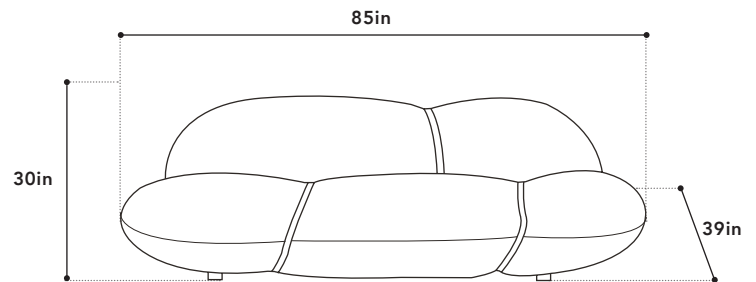

**COLOR** CREAM  
**MATERIAL** TEDDY

**CONTENT** 90% POLYESTER, 10% RAYAN  
**RUB COUNT** ≥30,000

**DIMENSIONS**

**WIDTH** 85"  
**DEPTH** 39"  
**HEIGHT** 30"  
**WEIGHT CAP** 250kg

**3-SEATER SOFA**

**BOX WIDTH** 86"  
**BOX DEPTH** 40"  
**BOX HEIGHT** 31"  
**BOX WEIGHT** 70N | 74G  
**PACKAGING** SOFT