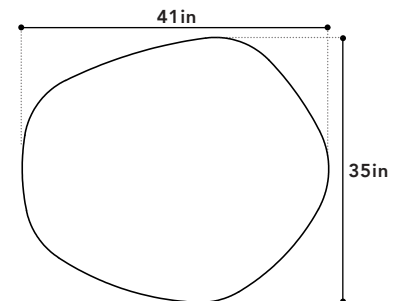

SML TABLE TOP 1/2

BOX WIDTH 36"
BOX DEPTH 32"
BOX HEIGHT 3"
BOX WEIGHT -N | -G

SML TABLE BASE 2/2

BOX WIDTH 15"
BOX DEPTH 5"
BOX HEIGHT 3"
BOX WEIGHT -N | -G

LRG COFFEE TABLE

WIDTH 41"
DEPTH 35"
HEIGHT 14"
PACKAGING CARTON

LRG TABLE TOP 1/2

BOX WIDTH 43"
BOX DEPTH 38"
BOX HEIGHT 3"
BOX WEIGHT -N | -G

LRG TABLE BASE 2/2

BOX WIDTH 16"
BOX DEPTH 5"
BOX HEIGHT 3"
BOX WEIGHT -N | -G