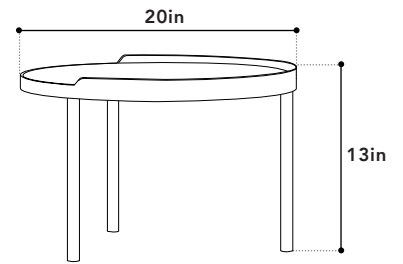

**WIDTH** 20"  
**DEPTH** 20"  
**HEIGHT** 13"  
**PACKAGING** CARTON

**SML TABLE TOP 1/2**

**BOX WIDTH** 22"  
**BOX DEPTH** 22"  
**BOX HEIGHT** 3"  
**BOX WEIGHT** 2.6N | 3.6G

**SML TABLE BASE 2/2**

**BOX WIDTH** 22"  
**BOX DEPTH** 22"  
**BOX HEIGHT** 4"  
**BOX WEIGHT** 4.4N | 5.4G

**LRG COFFEE TABLE**

**WIDTH** 32"  
**DEPTH** 32"  
**HEIGHT** 15"  
**PACKAGING** CARTON

**LRG TABLE TOP 1/2**

**BOX WIDTH** 34"  
**BOX DEPTH** 34"  
**BOX HEIGHT** 3"  
**BOX WEIGHT** 7N | 8.6G

**LRG TABLE BASE 2/2**

**BOX WIDTH** 34"  
**BOX DEPTH** 34"  
**BOX HEIGHT** 4"  
**BOX WEIGHT** 7.6N | 9.4G