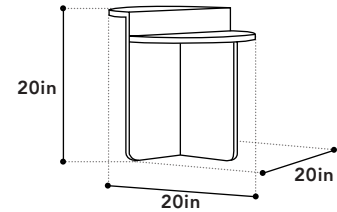

**COLOR** NATURAL      **FEATURES** 2-SHELF HEIGHTS, MINIMAL  
**MATERIAL** TRAVERTINE      **DESIGN, CIRCULAR/RECTANGULAR SHAPE**

**ELIO DIMENSIONS**

**WIDTH** 20"  
**DEPTH** 20"  
**HEIGHT** 20"  
**PACKAGING** CARTON

**ELIO SIDE TABLE 1/1**

**BOX WIDTH** 24"  
**BOX DEPTH** 24"  
**BOX HEIGHT** 24"  
**BOX WEIGHT** 23.2N | 25.7G

**ELLI DIMENSIONS**

**WIDTH** 24"  
**DEPTH** 14"  
**HEIGHT** 20"  
**PACKAGING** CARTON

**ELLI SIDE TABLE 1/1**

**BOX WIDTH** 28"  
**BOX DEPTH** 28"  
**BOX HEIGHT** 20"  
**BOX WEIGHT** 29.4N | 32.1G