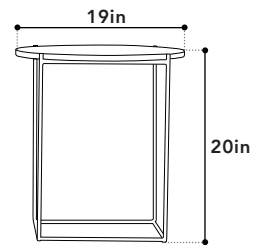

**COLOR** CREAM + BLACK      **FEATURES** NATURAL STONE, MATTE  
**MATERIAL** TRAVERTINE + STEEL      **BLACK POWDER STEEL COATED FRAME**

**END TABLE**

**WIDTH** 19"  
**DEPTH** 19"  
**HEIGHT** 20"  
**PACKAGING** CARTON

**BOX WIDTH** -"  
**BOX DEPTH** -"  
**BOX HEIGHT** -"  
**BOX WEIGHT** -N | -G

**END TABLE**

**BOX WIDTH** -"  
**BOX DEPTH** -"  
**BOX HEIGHT** -"  
**BOX WEIGHT** -N | -G

**COFFEE TABLE**

**WIDTH** 41"  
**DEPTH** 41"  
**HEIGHT** 14"  
**PACKAGING** CARTON

**BOX WIDTH** -"  
**BOX DEPTH** -"  
**BOX HEIGHT** -"  
**BOX WEIGHT** -N | -G

**COFFEE TABLE**

**BOX WIDTH** -"  
**BOX DEPTH** -"  
**BOX HEIGHT** -"  
**BOX WEIGHT** -N | -G

**SOFA TABLE**

**WIDTH** 71"  
**DEPTH** 21"  
**HEIGHT** 21"  
**PACKAGING** CARTON

**BOX WIDTH** -"  
**BOX DEPTH** -"  
**BOX HEIGHT** -"  
**BOX WEIGHT** -N | -G

**SOFA TABLE**

**BOX WIDTH** -"  
**BOX DEPTH** -"  
**BOX HEIGHT** -"  
**BOX WEIGHT** -N | -G

**SOFA TABLE**

**BOX WIDTH** -"  
**BOX DEPTH** -"  
**BOX HEIGHT** -"  
**BOX WEIGHT** -N | -G