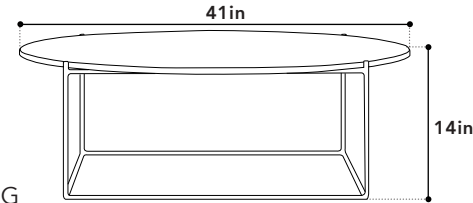

**COLOR** CREAM + BLACK      **FEATURES** NATURAL STONE, MATTE  
**MATERIAL** TRAVERTINE + STEEL      **BLACK POWDER STEEL COATED FRAME**

**END TABLE**

**WIDTH** 19"  
**DEPTH** 19"  
**HEIGHT** 20"  
**PACKAGING** CARTON

**BOX WIDTH** -"  
**BOX DEPTH** -"  
**BOX HEIGHT** -"  
**BOX WEIGHT** -N | -G

**END TABLE**

**BOX WIDTH** -"  
**BOX DEPTH** -"  
**BOX HEIGHT** -"  
**BOX WEIGHT** -N | -G

**COFFEE TABLE**

**WIDTH** 41"  
**DEPTH** 41"  
**HEIGHT** 14"  
**PACKAGING** CARTON

**BOX WIDTH** -"  
**BOX DEPTH** -"  
**BOX HEIGHT** -"  
**BOX WEIGHT** -N | -G

**COFFEE TABLE**

**BOX WIDTH** -"  
**BOX DEPTH** -"  
**BOX HEIGHT** -"  
**BOX WEIGHT** -N | -G

**SOFA TABLE**

**WIDTH** 71"  
**DEPTH** 21"  
**HEIGHT** 21"  
**PACKAGING** CARTON

**BOX WIDTH** -"  
**BOX DEPTH** -"  
**BOX HEIGHT** -"  
**BOX WEIGHT** -N | -G

**SOFA TABLE**

**BOX WIDTH** -"  
**BOX DEPTH** -"  
**BOX HEIGHT** -"  
**BOX WEIGHT** -N | -G

**SOFA TABLE**

**BOX WIDTH** -"  
**BOX DEPTH** -"  
**BOX HEIGHT** -"  
**BOX WEIGHT** -N | -G