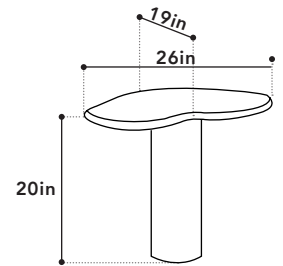

**COLOR** IVORY TUSK  
DUSK BLACK  
**MATERIAL** MICROSKIN  
**FEATURES** STAIN RESISTANT, WATER RESISTANT,  
HIGHLY DURABLE, STONE-LIKE QUALITIES

**TALL END TABLE**

**WIDTH** 26"  
**DEPTH** 19"  
**HEIGHT** 20"  
**PACKAGING** CARTON

**TALL TABLE TOP 1/2**

**BOX WIDTH** 30"  
**BOX DEPTH** 23.2"  
**BOX HEIGHT** 3.5"  
**BOX WEIGHT** 7N | 8.3G

**TALL TABLE LEGS 2/2**

**BOX WIDTH** 13"  
**BOX DEPTH** 13"  
**BOX HEIGHT** 21.7"  
**BOX WEIGHT** 8.3N | 9G

**MED END TABLE**

**WIDTH** 23"  
**DEPTH** 16"  
**HEIGHT** 18"  
**PACKAGING** CARTON

**MED TABLE TOP 1/2**

**BOX WIDTH** 27.2"  
**BOX DEPTH** 20"  
**BOX HEIGHT** 3.5"  
**BOX WEIGHT** 5.2N | 6.2G

**MED TABLE LEGS 2/2**

**BOX WIDTH** 13"  
**BOX DEPTH** 13"  
**BOX HEIGHT** 21"  
**BOX WEIGHT** 10N | 11.7G

**LOW END TABLE**

**WIDTH** 24"  
**DEPTH** 20"  
**HEIGHT** 14"  
**PACKAGING** CARTON

**LOW TABLE TOP 1/2**

**BOX WIDTH** 28"  
**BOX DEPTH** 24"  
**BOX HEIGHT** 3.5"  
**BOX WEIGHT** 7.5N | 8.5G