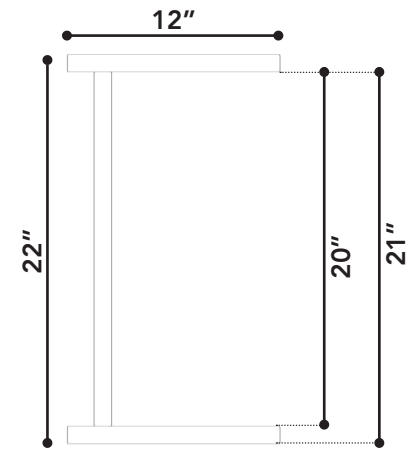

## size

12"Ø x 22"

# of boxes 1

qty. / box 1

box size 1 28" x 16" x 17"

gw 8.2 kg

nw 7.1 kg

cuft 4.32

cbm 0.119

end table